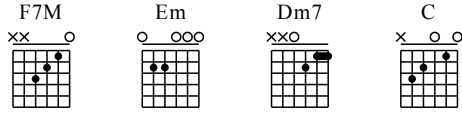

擁抱 小學雞結他網 <http://guitarhk.com>

Moderate ♩ = 65

F7M Em Dm7 C F7M Em
 xx0233 022000 xx0233 x32010 xx0233 022000

1

Dm7 C F7M Em Dm7 C
 xx0233 x32010 xx0233 022000 xx0233 x32010

4

F7M Em Dm7 C F7M Em
 xx0233 022000 xx0233 x32010 xx0233 022000