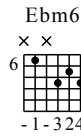

Somewhere over the rainbow

小學雞結他譜編譜 <http://guitarhk.com>

Moderate ♩ = 240

1

1 8 7 8 5 4 3 2 1 0 0 2

3 2 0 5 5 7 9 9 6 0 0 2 3 4 4 0 0 0 2

Dm: xx0231
G9-: 43-1-2
C: x0231
A7: xx0231
F6: xx-x
G6: 32----

5

1 3 0 1 3 2 3 0 1 3 0 1 0 0 2

2 2 1 3 0 1 3 2 3 0 0 1 3 0 1 0 0 2

0 0 2 0 1 3 2 0 0 3 0 0 3 0 0 0 2

C: x0231
Am: x0211
Em7: x02121
Ebm6: x1324
Dm7: xx0211
G7aug: xx1-234
Em7: x02121
A7: xx0231

9

1 8 7 8 5 5 5 8 8 10 8 7 8 1 2 4 4 4 3 0 0 0 2

C7M

B7

Em7

Aadd9

Dm

D.S. al Coda
G7aug

21 0-3-0-3-0-3-0-3 | 2-5-2-5-2-5-2-5 | 7-7-7-7-7-7 | 10-10-10-10-10-10
 0-0-0-0-0-0-0-0 | 4-4-4-4-4-4-4-4 | 0-0-0-0-0-0-0-0 | 10-10-10-10-10-10
 0-0-0-0-0-0-0-0 | 2-2-2-2-2-2-2-2 | 0-0-0-0-0-0-0-0 | 10-10-10-10-10-10
 3-3-3-3-3-3-3-3 | 2-2-2-2-2-2-2-2 | 0-0-0-0-0-0-0-0 | 0-0-0-0-3