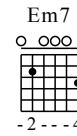

Somewhere over the rainbow

小學雞結他譜編譜 <http://guitarhk.com>

Moderate ♩ = 240

1

1 8 7 8 5 4 3 2 1 0 0 2

3 2 0 5 5 7 9 9 6 0 0 2 3 4 4 0 0 0 2

Dm: xx0231
G9-: 43-1-2
C: x0231
A7: xx0231
F6: xx-x
G6: 32----

5

1 3 0 1 3 2 3 0 1 3 0 1 0 0 2

2 2 1 3 0 1 3 2 3 0 0 1 3 0 1 0 0 2

0 0 2 0 1 3 2 0 0 3 0 0 3 0 0 0 2

C: x0231
Am: x0211
Em7: x02121
Ebm6: x1324
Dm7: xx0211
G7aug: xx1-234
Em7: x02121
A7: xx0231

9

1 8 7 8 5 5 5 8 8 10 8 7 8 1 2 4 4 4 3 0 0 0 2

C7M

B7

Em7

Aadd9

Dm

D.S. al Coda
G7aug

21 0-3-0-3-0-3-0-3 | 2-5-2-5-2-5-2-5 | 7-7-7-7-7-7 | 10-10-10-10-10-10
 0-0-0-0-0-0-0-0 | 4-4-4-4-4-4-4-4 | 0-0-0-0-0-0-0-0 | 10-10-10-10-10-10
 0-0-0-0-0-0-0-0 | 2-2-2-2-2-2-2-2 | 0-0-0-0-0-0-0-0 | 10-10-10-10-10-10
 3-3-3-3-3-3-3-3 | 2-2-2-2-2-2-2-2 | 0-0-0-0-0-0-0-0 | 0-0-0-0-3