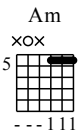

Somewhere over the rainbow

小學雞結他譜編譜 <http://guitarhk.com>

Moderate ♩ = 240

1

1 8 7 8 5 4 3 2 1 0 0 2

3 2 0 5 5 7 9 9 6 0 0 2 3 4 4 0 0 0 2

Dm: xx0231
G9-: 43-1-2
C: x0231
A7: xx0231
F6: xx-x
G6: 32----

5

1 3 0 1 3 2 3 0 1 3 0 1 0 0 2

2 2 1 3 0 1 3 2 3 0 0 1 3 0 1 0 0 2

0 0 2 0 1 3 2 0 0 3 0 0 3 0 0 0 2

C: x0231
Am: x0211
Em7: x02121
Ebm6: x1324
Dm7: xx0211
G7aug: xx1-234
Em7: x02121
A7: xx0231

9

1 8 7 8 5 5 5 8 8 10 8 7 8 1 2 4 4 4 3 0 0 0 2

0 0 1 5 5 5 7 7 9 9 8 7 8 1 2 4 4 4 0 0 0 2

3 2 0 5 5 7 9 9 6 0 0 2 3 4 4 0 0 0 2 2 2

Da Coda

Dm: xx0231
G9-: 43-1-2
C7M: x0211
A7: xx0231
F6: xx-x
G6: 32----

13

1 3 0 1 3 2 3 0 1 3 0 1 0 0 2

2 2 1 3 0 1 3 2 3 0 0 1 3 0 1 0 0 2

C7M

B7

Em7

Aadd9

Dm

D.S. al Coda
G7aug

21 0-3-0-3-0-3-0-3 | 2-5-2-5-2-5-2-5 | 7-7-7-7-7-7 | 10-10-10-10-10-10
 0-0-0-0-0-0-0-0 | 4-4-4-4-4-4-4-4 | 0-0-0-0-0-0-0-0 | 10-10-10-10-10-10
 0-0-0-0-0-0-0-0 | 2-2-2-2-2-2-2-2 | 0-0-0-0-0-0-0-0 | 10-10-10-10-10-10
 3-3-3-3-3-3-3-3 | 2-2-2-2-2-2-2-2 | 0-0-0-0-0-0-0-0 | 0-0-0-0-3