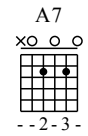

Somewhere over the rainbow

小學雞結他譜編譜 <http://guitarhk.com>

Moderate ♩ = 240

1

1 8 7 8 5 4 3 2 1 0 0 2

3 2 0 5 5 7 9 9 6 0 0 2 3 4 4 0 0 0 2

Dm: xx0231
G9-: 43-1-2
C: x0231
A7: xx0231
F6: xx-x
G6: 32----

5

1 3 0 1 3 2 3 0 1 3 0 1 0 0 2

2 2 1 3 0 1 3 2 3 0 0 1 3 0 1 0 0 2

0 0 2 0 1 3 2 0 0 3 0 0 3 0 0 0 2

C: x0231
Am: x0211
Em7: x02121
Ebm6: x1324
Dm7: xx0211
G7aug: xx1-234
Em7: x02121
A7: xx0231

9

1 8 7 8 5 5 5 8 8 10 8 7 8 1 2 4 4 4 3 0 0 0 2

0 0 1 5 5 5 7 7 9 9 8 7 8 1 2 4 4 4 0 0 0 2

3 2 0 5 5 7 9 9 6 0 0 2 3 4 4 0 0 0 2 2 2

Da Coda

Dm: xx0231
G9-: 43-1-2
C7M: x0211
A7: xx0231
F6: xx-x
G6: 32----

13

1 3 0 1 3 2 3 0 1 3 0 1 0 0 2

2 2 1 3 0 1 3 2 3 0 0 1 3 0 1 0 0 2

C7M

B7

Em7

Aadd9

Dm

D.S. al Coda
G7aug

21 0-3-0-3-0-3-0-3 | 2-5-2-5-2-5-2-5 | 7-7-7-7-7-7 | 10-10-10-10-10-10
 0-0-0-0-0-0-0-0 | 4-4-4-4-4-4-4-4 | 0-0-0-0-0-0-0-0 | 10-10-10-10-10-10
 0-0-0-0-0-0-0-0 | 2-2-2-2-2-2-2-2 | 0-0-0-0-0-0-0-0 | 10-10-10-10-10-10
 3-3-3-3-3-3-3-3 | 2-2-2-2-2-2-2-2 | 0-0-0-0-0-0-0-0 | 0-0-0-0-3