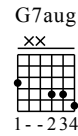

Somewhere over the rainbow

小學雞結他譜編譜 <http://guitarhk.com>

Moderate ♩ = 240

1

1 8 7 8 5 4 3 2 1 0 0 2

3 2 0 5 5 7 9 9 6 0 0 2 3 4 4 0 0 0 2

Dm: xx0231
G9-: 43-1-2
C: x0231
A7: xx0231
F6: xx-x
G6: 32----

5

1 3 0 1 3 2 3 0 1 3 0 1 0 0 2

2 2 1 3 0 1 3 2 3 0 0 1 3 0 1 0 0 2

0 0 2 0 1 3 2 0 0 3 0 0 3 0 0 0 2

C: x0231
Am: x0211
Em7: x02121
Ebm6: x1324
Dm7: xx0211
G7aug: xx1-234
Em7: x02121
A7: xx0231

9

1 8 7 8 5 5 5 8 8 10 8 7 8 1 2 4 4 4 3 0 0 0 2

0 0 1 5 5 5 7 7 9 9 8 7 8 1 2 4 4 4 0 0 0 2

3 2 0 5 5 7 9 9 6 0 0 2 3 4 4 0 0 0 2 2 2

Da Coda

Dm: xx0231
G9-: 43-1-2
C7M: x0211
A7: xx0231
F6: xx-x
G6: 32----

13

1 3 0 1 3 2 3 0 1 3 0 1 0 0 2

2 2 1 3 0 1 3 2 3 0 0 1 3 0 1 0 0 2

C7M

B7

Em7

Aadd9

Dm

D.S. al Coda
G7aug

21 0-3-0-3-0-3-0-3 | 2-5-2-5-2-5-2-5 | 7-7-7-7-7-7 | 10-10-10-10-10-10
 0-0-0-0-0-0-0-0 | 4-4-4-4-4-4-4-4 | 0-0-0-0-0-0-0-0 | 10-10-10-10-10-10
 0-0-0-0-0-0-0-0 | 2-2-2-2-2-2-2-2 | 0-0-0-0-0-0-0-0 | 10-10-10-10-10-10
 3-3-3-3-3-3-3-3 | 2-2-2-2-2-2-2-2 | 0-0-0-0-0-0-0-0 | 0-0-0-0-3