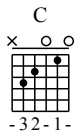

Somewhere over the rainbow

小學雞結他譜編譜 <http://guitarhk.com>

Moderate ♩ = 240

1

1 8 7 8 5 4 3 2 1 0 0 2

3 2 0 5 5 7 9 9 6 0 0 2 3 4 4 0 0 0 2

Dm: xx0231
G9-: 43-1-2
C: x0231
A7: xx0231
F6: xx-x
G6: 32----

5

1 3 0 1 3 2 3 0 1 3 0 1 0 0 2

2 2 1 3 0 1 3 2 3 0 0 1 3 0 1 0 0 2

0 0 2 0 1 3 2 0 0 3 0 0 3 0 0 0 2

C: x0231
Am: x0211
Em7: x02121
Ebm6: x1324
Dm7: xx0211
G7aug: xx1-234
Em7: x02121
A7: xx0231

9

1 8 7 8 5 5 5 8 8 10 8 7 8 1 2 4 4 4 3 0 0 0 2

0 0 1 5 5 5 7 7 9 9 8 7 8 1 2 4 4 4 0 0 0 2

3 2 0 5 5 7 9 9 6 0 0 2 3 4 4 0 0 0 2 2 2

Da Coda

Dm: xx0231
G9-: 43-1-2
C7M: x0211
A7: xx0231
F6: xx-x
G6: 32----

13

1 3 0 1 3 2 3 0 1 3 0 1 0 0 2

2 2 1 3 0 1 3 2 3 0 0 1 3 0 1 0 0 2

C7M

B7

Em7

Aadd9

Dm

D.S. al Coda
G7aug

21 0-3-0-3-0-3-0-3 | 2-5-2-5-2-5-2-5 | 7-7-7-7-7-7 | 10-10-10-10-10-10
 0-0-0-0-0-0-0-0 | 4-4-4-4-4-4-4-4 | 0-0-0-0-0-0-0-0 | 10-10-10-10-10-10
 0-0-0-0-0-0-0-0 | 2-2-2-2-2-2-2-2 | 0-0-0-0-0-0-0-0 | 10-10-10-10-10-10
 3-3-3-3-3-3-3-3 | 2-2-2-2-2-2-2-2 | 0-0-0-0-0-0-0-0 | 0-0-0-0-3