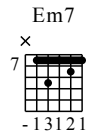

Somewhere over the rainbow

小學雞結他譜編譜 <http://guitarhk.com>

Moderate ♩ = 240

1

1 8 7 8 5 4 3 2 1 0 0 2

3 2 0 5 5 7 9 9 6 0 0 2 3 4 4 0 0 0 2

Dm: xx0231
G9-: 43-1-2
C: x0231
A7: xx0231
F6: xx-x
G6: 32----

5

1 3 0 1 3 2 3 0 1 3 0 1 0 0 2

2 2 1 3 0 1 3 2 3 0 0 1 3 0 1 0 0 2

0 0 2 0 1 3 2 0 0 3 0 0 3 0 0 0 2

C: x0231
Am: x0211
Em7: x02121
Ebm6: x1324
Dm7: xx0211
G7aug: xx1-234
Em7: x02121
A7: xx0231

9

1 8 7 8 5 5 5 8 8 10 8 7 8 1 2 4 4 4 3 0 0 0 2

C7M

B7

Em7

Aadd9

Dm

D.S. al Coda
G7aug

21 0-3-0-3-0-3-0-3 | 2-5-2-5-2-5-2-5 | 7-7-7-7-7-7 | 10-10-10-10-10-10
 0-0-0-0-0-0-0-0 | 4-4-4-4-4-4-4-4 | 0-0-0-0-0-0-0-0 | 10-10-10-10-10-10
 0-0-0-0-0-0-0-0 | 2-2-2-2-2-2-2-2 | 0-0-0-0-0-0-0-0 | 10-10-10-10-10-10
 3-3-3-3-3-3-3-3 | 2-2-2-2-2-2-2-2 | 0-0-0-0-0-0-0-0 | 0-0-0-0-3