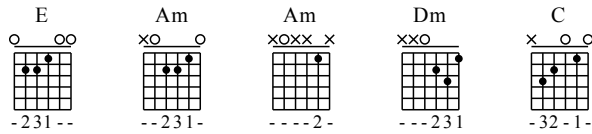

Tetris

小學雞結他網 <http://guitarhk.com>

♩ = 110

1

E Am E Am

Staff 1: Measures 1-4. Chords: E, Am, E, Am. Fingering: 0-0-1-3-1-0, 2-2-2-2-2-2, 0-0-0-0-0-0, 0-0-0-0-0-0.

5

Dm C E Am

Staff 2: Measures 5-8. Chords: Dm, C, E, Am. Fingering: 7-6-5-8-6-7, 7-7-7-7-7-7, 5-5-5-5-5-5, 3-5-5-5-5-5, 0-0-1-3-0-0, 1-2-2-2-2-2, 0-0-0-0-0-0, 0-0-0-0-0-0.

9

Am E Am E

Staff 3: Measures 9-12. Chords: Am, E, Am, E. Fingering: 0-1-2-2-2-2, 3-1-0-1-2-2, 0-2-2-2-2-2, 0-0-0-0-0-0, 0-0-0-0-0-0, 0-0-0-0-0-0, 0-0-0-0-0-0, 0-0-0-0-0-0.

13

Am E Am E

Staff 4: Measures 13-16. Chords: Am, E, Am, E. Fingering: 0-1-2-2-2-2, 3-1-0-1-2-2, 0-2-2-2-2-2, 0-0-0-0-0-0, 1-0-5-4, 2-2-2-2-2-2, 2-2-2-2-2-2, 0-0-0-0-0-0.